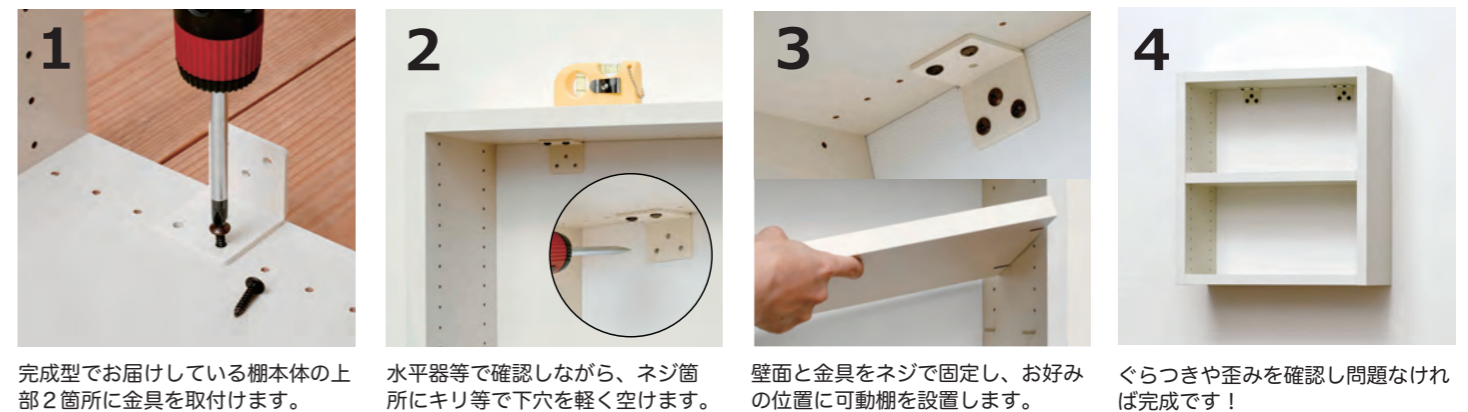

壁面取付け金具壁掛け 設置方法