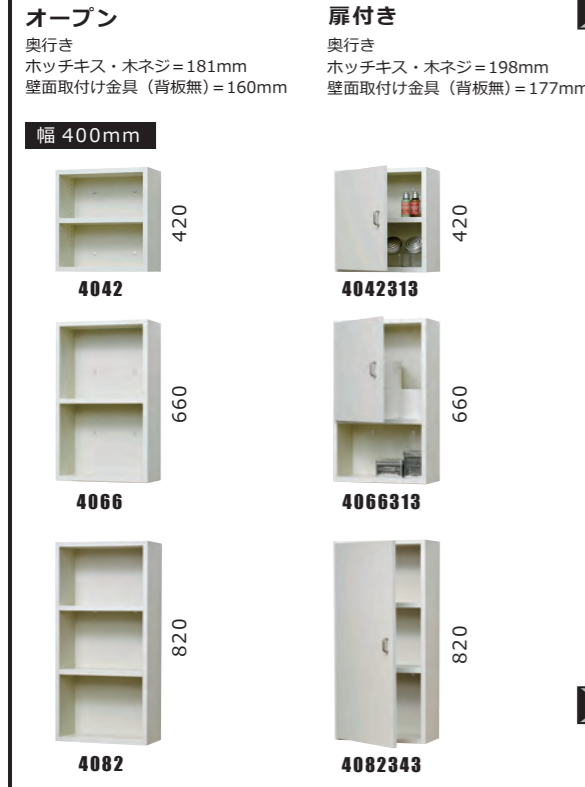

# LB10000 PRICE LIST

壁掛け収納セット

- 本体&扉色：W=ホワイト Br=ブラウン（木目柄）
- 扉取手色：ブラック、シルバー、ホワイトブロンズ
- 寸法表示：外寸 W幅 x D奥行き x H高さ (mm)
- 表示価格：10%内税表示価格（ ）内は本体価格
- 小物はイメージです。商品には含まれません。

バリエーション	サイズ	品番	本体色	取手色	価格	数量	小計
<b>オープン</b>							
奥行き ホッチキス・木ネジ=181mm 壁面取付け金具（背板無）=160mm							
<b>扉付き</b>							
奥行き ホッチキス・木ネジ=198mm 壁面取付け金具（背板無）=177mm							
<b>壁掛け ホッチキスタイプ（取付け部品及び可動棚付）</b>							
幅 400mm	オープン	高 420	<b>LBKB4042</b>	W・Br	¥15,730 (本体価格 ¥14,300)		
		高 660	<b>LBKB4066</b>	W・Br	¥17,490 (本体価格 ¥15,900)		
		高 820	<b>LBKB4082</b>	W・Br	¥20,790 (本体価格 ¥18,900)		
	扉付	高 420	<b>LBKB4042313</b>	W・Br	BK・SV・WB ¥20,130 (本体価格 ¥18,300)		
		高 660	<b>LBKB4066313</b>	W・Br	BK・SV・WB ¥21,890 (本体価格 ¥19,900)		
		高 820	<b>LBKB4082343</b>	W・Br	BK・SV・WB ¥26,950 (本体価格 ¥24,500)		
幅 620mm	オープン	高 420	<b>LBKB6242</b>	W・Br	¥18,150 (本体価格 ¥16,500)		
		高 660	<b>LBKB6266</b>	W・Br	¥20,570 (本体価格 ¥18,700)		
	扉付	高 420	<b>LBKB6242315</b>	W・Br	BK・SV・WB ¥25,850 (本体価格 ¥23,500)		
		高 660	<b>LBKB6266315</b>	W・Br	BK・SV・WB ¥28,160 (本体価格 ¥25,600)		
幅 780mm	扉付	高 420	<b>LBKB7842</b>	W・Br	¥20,350 (本体価格 ¥18,500)		
		高 420	<b>LBKB7842W313</b>	W・Br	BK・SV・WB ¥29,040 (本体価格 ¥26,400)		
		ホッチキス取付け専用部品	<b>LBKB-F8</b>	交換用透明フィルム	¥ 730 (本体価格 ¥664)		
			<b>LBKB-S3</b>	追加用ホッチキス針	¥ 440 (本体価格 ¥400)		
<b>壁掛け ホネジタイプ（取付け部品及び可動棚付）</b>							
幅 400mm	オープン	高 420	<b>LBKS4042</b>	W・Br	¥ 9,900 (本体価格 ¥9,000)		
		高 660	<b>LBKS4066</b>	W・Br	¥11,660 (本体価格 ¥10,600)		
		高 820	<b>LBKS4082</b>	W・Br	¥14,960 (本体価格 ¥13,600)		
	扉付	高 420	<b>LBKS4042313</b>	W・Br	BK・SV・WB ¥14,300 (本体価格 ¥13,000)		
		高 660	<b>LBKS4066313</b>	W・Br	BK・SV・WB ¥16,060 (本体価格 ¥14,600)		
		高 820	<b>LBKS4082343</b>	W・Br	BK・SV・WB ¥21,120 (本体価格 ¥19,200)		
幅 620mm	オープン	高 420	<b>LBKS6242</b>	W・Br	¥12,320 (本体価格 ¥11,200)		
		高 660	<b>LBKS6266</b>	W・Br	¥14,630 (本体価格 ¥13,300)		
	扉付	高 420	<b>LBKS6242315</b>	W・Br	BK・SV・WB ¥20,020 (本体価格 ¥18,200)		
		高 660	<b>LBKS6266315</b>	W・Br	BK・SV・WB ¥22,330 (本体価格 ¥20,300)		
幅 780mm	扉付	高 420	<b>LBKS7842</b>	W・Br	¥14,520 (本体価格 ¥13,200)		
		高 420	<b>LBKS7842W313</b>	W・Br	BK・SV・WB ¥23,210 (本体価格 ¥21,100)		
<b>壁掛け 壁面取付け金具タイプ（取付け部品及び可動棚付）注：背板は有りません。</b>							
幅 400mm	オープン	高 420	<b>LBKF4042</b>	W・Br	¥ 8,140 (本体価格 ¥7,400)		
		高 660	<b>LBKF4066</b>	W・Br	¥ 9,240 (本体価格 ¥8,400)		
		高 820	<b>LBKF4082</b>	W・Br	¥11,990 (本体価格 ¥10,900)		
	扉付	高 420	<b>LBKF4042313</b>	W・Br	BK・SV・WB ¥12,430 (本体価格 ¥11,300)		
		高 660	<b>LBKF4066313</b>	W・Br	BK・SV・WB ¥13,640 (本体価格 ¥12,400)		
		高 820	<b>LBKF4082343</b>	W・Br	BK・SV・WB ¥18,260 (本体価格 ¥16,600)		
幅 620mm	オープン	高 420	<b>LBKF6242</b>	W・Br	¥ 9,900 (本体価格 ¥9,000)		
		高 660	<b>LBKF6266</b>	W・Br	¥11,660 (本体価格 ¥10,600)		
	扉付	高 420	<b>LBKF6242315</b>	W・Br	BK・SV・WB ¥17,600 (本体価格 ¥16,000)		
		高 660	<b>LBKF6266315</b>	W・Br	BK・SV・WB ¥19,360 (本体価格 ¥17,600)		
幅 780mm	扉付	高 420	<b>LBKF7842</b>	W・Br	¥11,000 (本体価格 ¥10,000)		
		高 420	<b>LBKF7842W313</b>	W・Br	BK・SV・WB ¥19,800 (本体価格 ¥18,000)		
合計					¥		