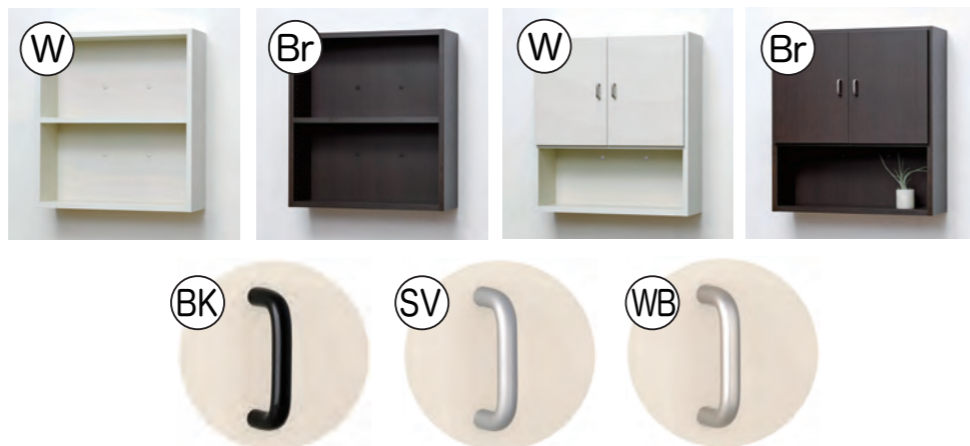

OPTION

壁掛けセット本体の種類や価格は冊子の裏表紙に記載しています

壁掛けセットに使えるオプション&加工	サイズ	品番	カラー	価格
棚板 (奥行き 160・厚み 20mm)	幅 360	LBS131	W・Br	¥ 1,100 (本体価格 ¥1,000)
	幅 580	LBS133	W・Br	¥ 1,540 (本体価格 ¥1,400)
	幅 740	LBS134	W・Br	¥ 1,760 (本体価格 ¥1,600)
可動棚用 棚ピン (20本・5枚分)		LB86		¥ 110 (本体価格 ¥100)
ストレートストッパー (2本入り) (取付けネジ付き) (ステンレス製)	幅 360	LB871		¥ 1,320 (本体価格 ¥1,200)
	幅 580	LB873		¥ 1,760 (本体価格 ¥1,600)
	幅 740	LB874		¥ 2,200 (本体価格 ¥2,000)
配線穴キャップ付加工 (側板・棚板兼用 挟込みキャップ)		LBALS60	W・B	¥ 550 (本体価格 ¥500)
木扉用耐震ラッチ加工 (扉 1枚分)		LBAT1		¥ 880 (本体価格 ¥800)
鍵付き加工 (片開き木扉用)		LBAK1		¥ 3,300 (本体価格 ¥3,000)
鍵付き加工 (両開き木扉用)		LBAK2W		¥ 4,400 (本体価格 ¥4,000)