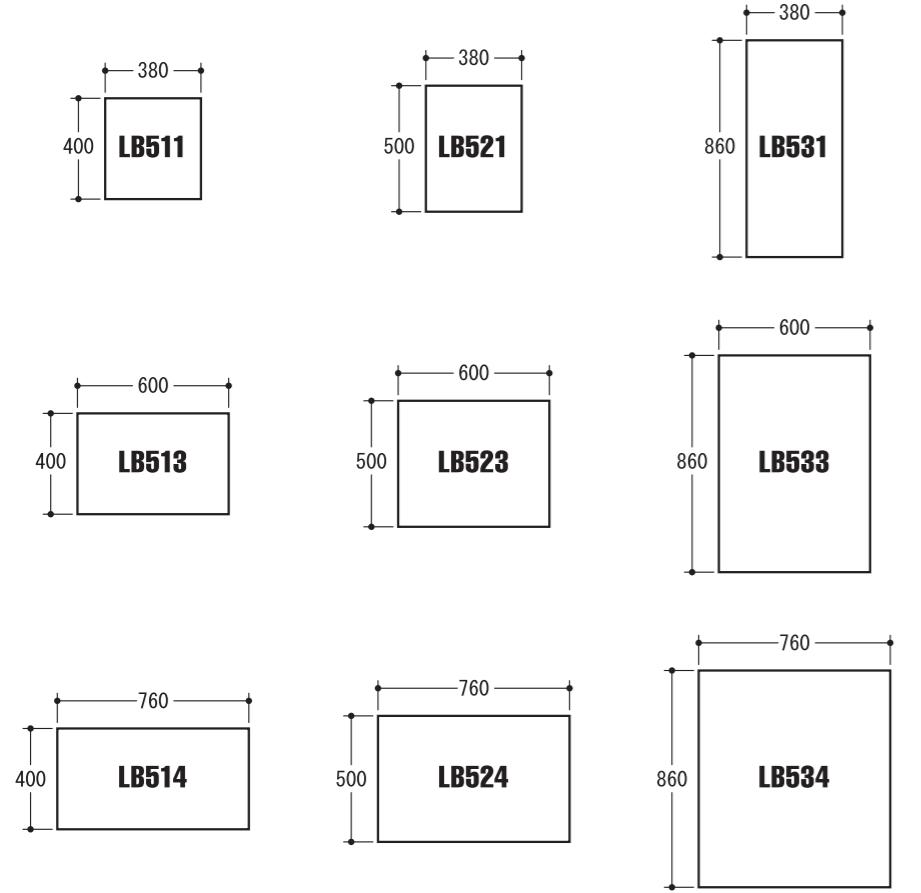

背板サイズ

片面化粧背板

両面化粧背板

木扉背面の対応片面化粧背板

W360片開き木扉用

*指定外の数字は内寸です。

W580両開き木扉用

*指定外の数字は内寸です。

H1160mm側板の片面化粧背板組み合わせ

*指定外の数字は内寸です。