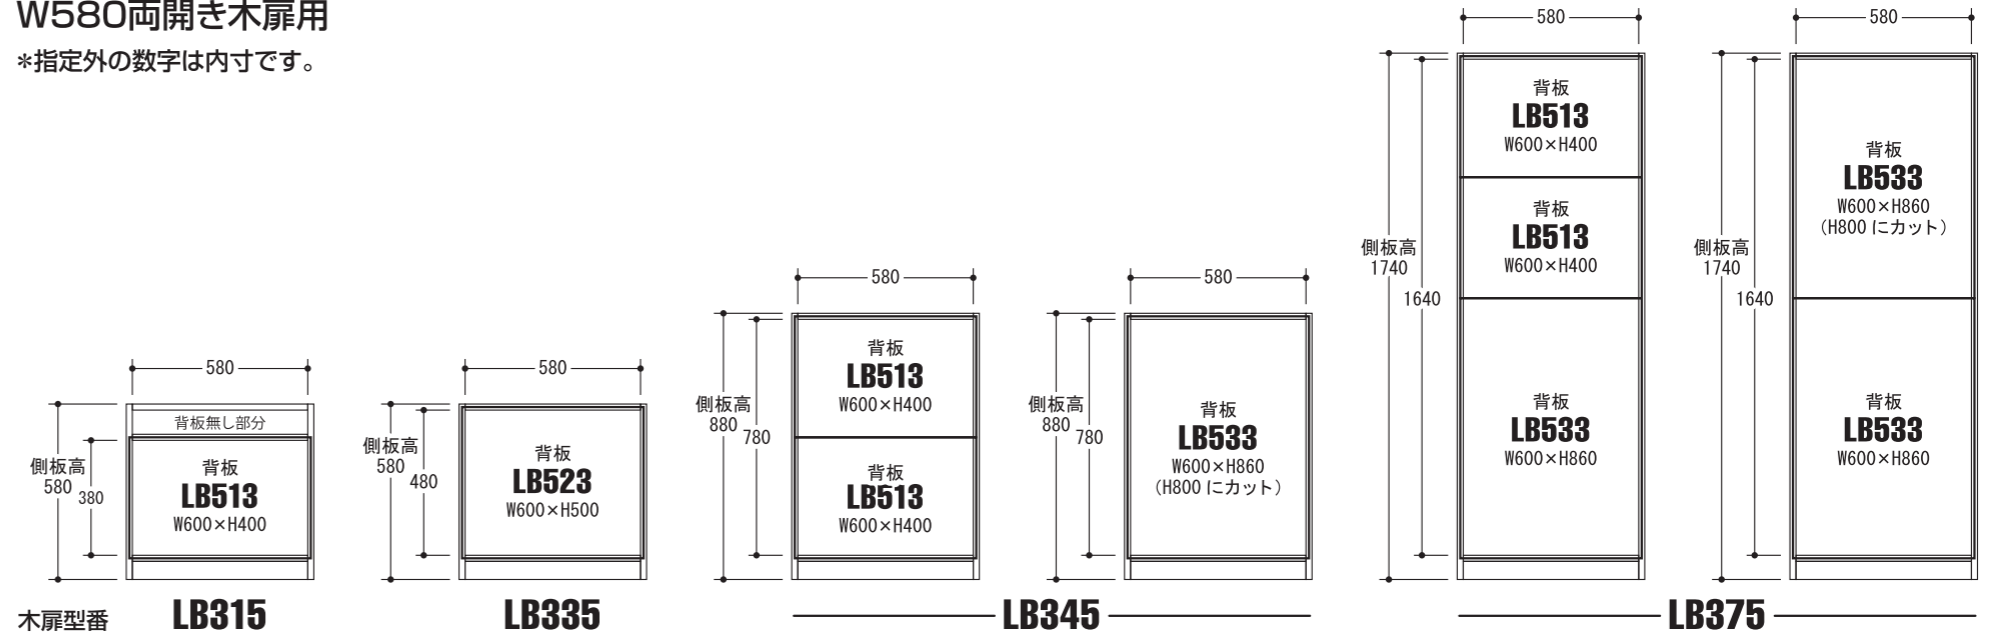

背板サイズ

片面化粧背板

両面化粧背板

木扉背面の対応片面化粧背板

W360片開き木扉用

*指定外の数字は内寸です。

W580両開き木扉用

*指定外の数字は内寸です。

H1160mm側板の片面化粧背板組み合わせ

*指定外の数字は内寸です。