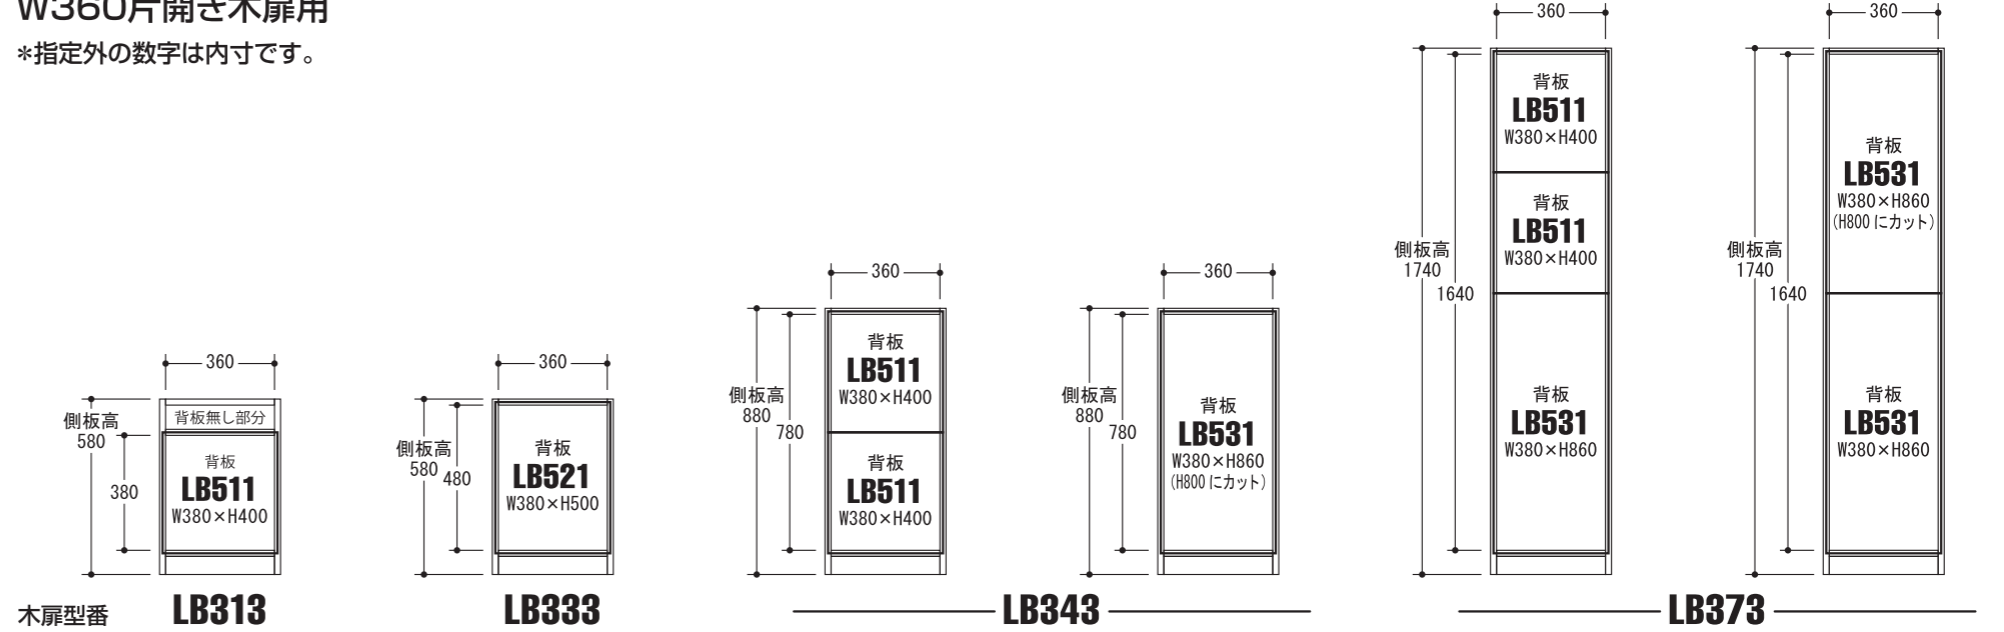

背板サイズ

片面化粧背板

両面化粧背板

木扉背面の対応片面化粧背板

W360片開き木扉用

*指定外の数字は内寸です。

W580両開き木扉用

*指定外の数字は内寸です。

H1160mm側板の片面化粧背板組み合わせ

*指定外の数字は内寸です。