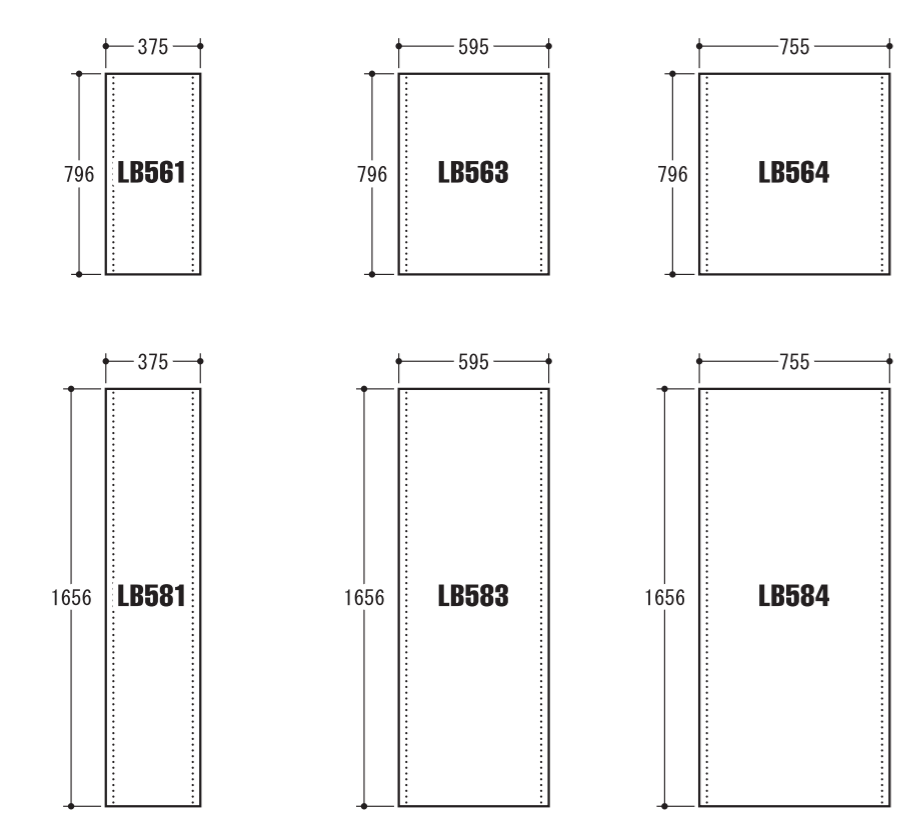

背板サイズ

片面化粧背板

両面化粧背板

木扉背面の対応片面化粧背板

W360片開き木扉用

*指定外の数字は内寸です。

W580両開き木扉用

*指定外の数字は内寸です。

H1160mm側板の片面化粧背板組み合わせ

*指定外の数字は内寸です。