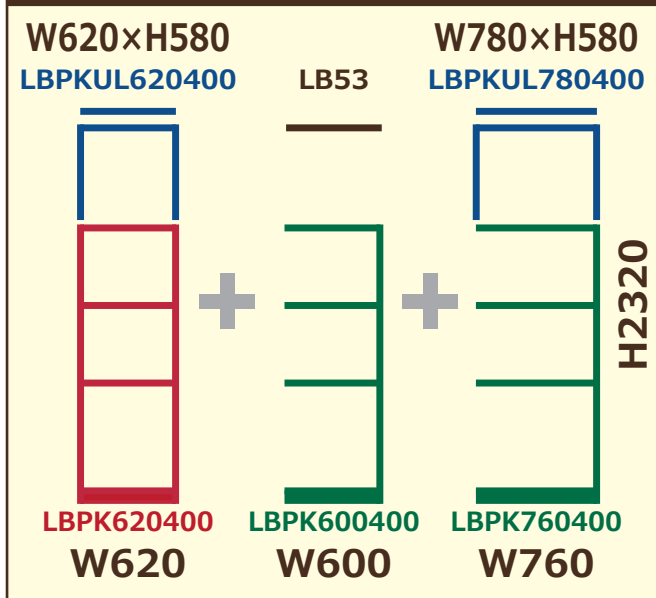

パック価格 <約10%OFF>

合計価格 **¥ 29,700** (税込)

W1220×D280プラン

W620×H580
LBPKUL620280

●パーツ単品購入

側板	LB27×3
棚板	LB33×8
マルチバー	LB13×4
L型金具	LB80×6
ベース金具	LB85×2
幅木カット加工代	
側板	LB23×2
エクステンション	LBA33EX×1
L型金具	LB80×2
高さカット加工代	

合計価格 **¥ 51,040** (税込)

●PACK-LB

基本ユニット	
LBPK620280×1	¥ 20,394
連結ユニット	
LBPK600280×1	¥ 15,147
上置きユニット H580	
LBPKUL620280×1	¥ 10,395

パック価格<約10%OFF>

合計価格 **¥ 45,936** (税込)

PACK-LBユニットの組み合わせ例 W1600~1980

W1600×D280プラン

●パーツ単品購入

側板	LB27×4
棚板	LB31×4
棚板	LB33×8
マルチバー	LB11×2
マルチバー	LB13×4
L型金具	LB80×9
ベース金具	LB85×3
幅木カット加工代	
側板	LB23×4
エクステンション	LBA31EX×1
エクステンション	LBA33EX×1
棚板	LB33×1
L型金具	LB80×5
高さカット加工代	

合計価格 **¥78,430** (税込)

●PACK-LB

基本ユニット		
LBP Kul 400280×1		¥18,216
連結ユニット		
LBP Kul 600280×2		¥30,294
上置きユニット H580		
LBP Kul 400280×1		¥9,504
上置きユニット H580		
LBP Kul 620280×1		¥10,395
棚板	LB33×1	¥1,870
L型金具	LB80×1	¥550

パック価格<約10%OFF>

合計価格 **¥70,829** (税込)

※PACK-LB以外は通常価格です

W1980×D400プラン

●パーツ単品購入

側板	LB47×4
棚板	LB53×8
棚板	LB54×4
マルチバー	LB13×4
マルチバー	LB14×2
L型金具	LB80×9
ベース金具	LB85×3
幅木カット加工代	
側板	LB43×4
エクステンション	LBA53EX×1
エクステンション	LBA54EX×1
棚板	LB53×1
L型金具	LB80×5
高さカット加工代	