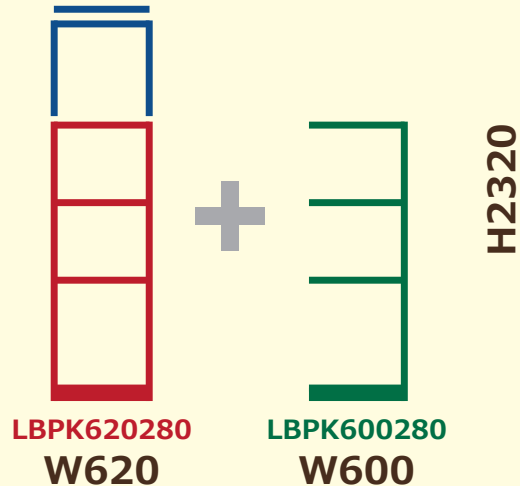

PACK-LBユニットの組み合わせ例 W1000~1220

W1000×D160プラン

●パーツ単品購入

側板	LBS127×3
棚板	LBS131×4
棚板	LBS133×4
マルチバー	LB11×2
マルチバー	LB13×2
L型金具	LB80×6
ベース金具	LB85×2
幅木カット加工代	

合計価格 **¥ 31,900** (税込)

●PACK-LB

基本ユニット	
LBPK400160×1	¥ 15,642
連結ユニット	
LBPK600160×1	¥ 13,068

パック価格 <約10%OFF>

合計価格 **¥ 28,710** (税込)

W1160×D160プラン

●パーツ単品購入

側板	LBS127×3
棚板	LBS131×4
棚板	LBS134×4
マルチバー	LB11×2
マルチバー	LB14×2
L型金具	LB80×6
ベース金具	LB85×2
幅木カット加工代	

合計価格 **¥ 33,000** (税込)

●PACK-LB

基本ユニット	
LBPK400160×1	¥ 15,642
連結ユニット	
LBPK760160×1	¥ 14,058

パック価格 <約10%OFF>

合計価格 **¥ 29,700** (税込)

W1220×D280プラン

W620×H580
LBPKUL620280

●パーツ単品購入

側板	LB27×3
棚板	LB33×8
マルチバー	LB13×4
L型金具	LB80×6
ベース金具	LB85×2
幅木カット加工代	
側板	LB23×2
エクステンション	LBA33EX×1
L型金具	LB80×2
高さカット加工代	

合計価格 **¥ 51,040** (税込)

●PACK-LB

基本ユニット	
LBPK620280×1	¥ 20,394
連結ユニット	
LBPK600280×1	¥ 15,147
上置きユニット H580	
LBPKUL620280×1	¥ 10,395

パック価格<約10%OFF>

合計価格 **¥ 45,936** (税込)

PACK-LBユニットの組み合わせ例 W1600~1980

W1600×D280プラン

●パーツ単品購入

側板	LB27×4
棚板	LB31×4
棚板	LB33×8
マルチバー	LB11×2
マルチバー	LB13×4
L型金具	LB80×9
ベース金具	LB85×3
幅木カット加工代	
側板	LB23×4
エクステンション	LBA31EX×1
エクステンション	LBA33EX×1
棚板	LB33×1
L型金具	LB80×5
高さカット加工代	