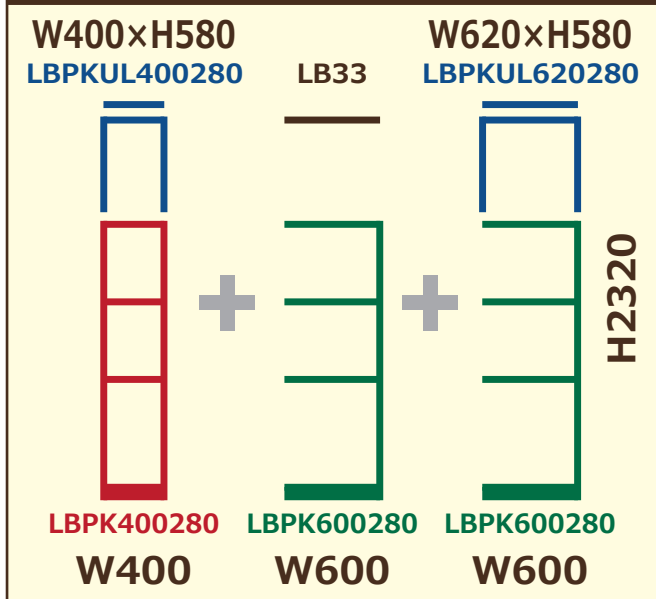

パック価格 <約10%OFF>

合計価格 **¥ 29,700** (税込)

W1220×D280プラン

W620×H580
LBPKUL620280

●パーツ単品購入

側板	LB27×3
棚板	LB33×8
マルチバー	LB13×4
L型金具	LB80×6
ベース金具	LB85×2
幅木カット加工代	
側板	LB23×2
エクステンション	LBA33EX×1
L型金具	LB80×2
高さカット加工代	

合計価格 **¥ 51,040** (税込)

●PACK-LB

基本ユニット	
LBPK620280×1	¥ 20,394
連結ユニット	
LBPK600280×1	¥ 15,147
上置きユニット H580	
LBPKUL620280×1	¥ 10,395

パック価格<約10%OFF>

合計価格 **¥ 45,936** (税込)

PACK-LBユニットの組み合わせ例 W1600~1980

W1600×D280プラン

●パーツ単品購入

側板	LB27×4
棚板	LB31×4
棚板	LB33×8
マルチバー	LB11×2
マルチバー	LB13×4
L型金具	LB80×9
ベース金具	LB85×3
幅木カット加工代	
側板	LB23×4
エクステンション	LBA31EX×1
エクステンション	LBA33EX×1
棚板	LB33×1
L型金具	LB80×5
高さカット加工代	

合計価格 **¥78,430** (税込)

●PACK-LB

基本ユニット		
LBP Kul 400280×1		¥18,216
連結ユニット		
LBP Kul 600280×2		¥30,294
上置きユニット H580		
LBP Kul 400280×1		¥9,504
上置きユニット H580		
LBP Kul 620280×1		¥10,395
棚板	LB33×1	¥1,870
L型金具	LB80×1	¥550

パック価格<約10%OFF>

合計価格 **¥70,829** (税込)

※PACK-LB以外は通常価格です

W1980×D400プラン

●パーツ単品購入

側板	LB47×4
棚板	LB53×8
棚板	LB54×4
マルチバー	LB13×4
マルチバー	LB14×2
L型金具	LB80×9
ベース金具	LB85×3
幅木カット加工代	
側板	LB43×4
エクステンション	LBA53EX×1
エクステンション	LBA54EX×1
棚板	LB53×1
L型金具	LB80×5
高さカット加工代	