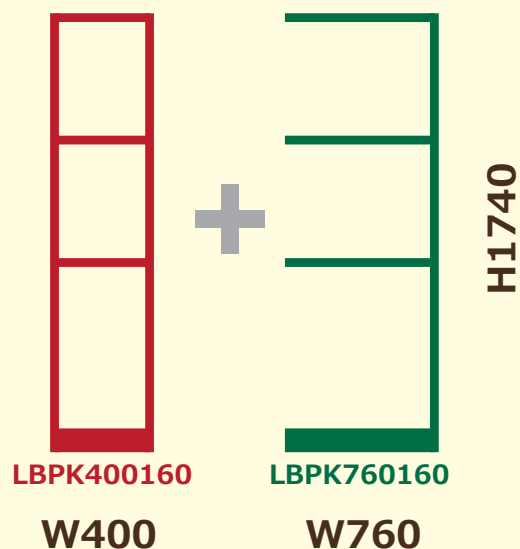

PACK-LBユニットの組み合わせ例 W1000~1220

W1000×D160プラン

●パーツ単品購入

側板	LBS127×3
棚板	LBS131×4
棚板	LBS133×4
マルチバー	LB11×2
マルチバー	LB13×2
L型金具	LB80×6
ベース金具	LB85×2
幅木カット加工代	

合計価格 **¥ 31,900** (税込)

●PACK-LB

基本ユニット	
LBPK400160×1	¥ 15,642
連結ユニット	
LBPK600160×1	¥ 13,068

パック価格 <約10%OFF>

合計価格 **¥ 28,710** (税込)

W1160×D160プラン

●パーツ単品購入

側板	LBS127×3
棚板	LBS131×4
棚板	LBS134×4
マルチバー	LB11×2
マルチバー	LB14×2
L型金具	LB80×6
ベース金具	LB85×2
幅木カット加工代	

合計価格 **¥ 33,000** (税込)

●PACK-LB

基本ユニット	
LBPK400160×1	¥ 15,642
連結ユニット	
LBPK760160×1	¥ 14,058

パック価格 <約10%OFF>

合計価格 **¥ 29,700** (税込)

W1220×D280プラン

W620×H580
LBPKUL620280

●パーツ単品購入

側板	LB27×3
棚板	LB33×8
マルチバー	LB13×4
L型金具	LB80×6
ベース金具	LB85×2
幅木カット加工代	
側板	LB23×2
エクステンション	LBA33EX×1
L型金具	LB80×2
高さカット加工代	

合計価格 **¥ 51,040** (税込)

●PACK-LB

基本ユニット	
LBPK620280×1	¥ 20,394
連結ユニット	
LBPK600280×1	¥ 15,147
上置きユニット H580	
LBPKUL620280×1	¥ 10,395

パック価格<約10%OFF>

合計価格 **¥ 45,936** (税込)

PACK-LBユニットの組み合わせ例 W1600~1980

W1600×D280プラン

●パーツ単品購入

側板	LB27×4
棚板	LB31×4
棚板	LB33×8
マルチバー	LB11×2
マルチバー	LB13×4
L型金具	LB80×9
ベース金具	LB85×3
幅木カット加工代	
側板	LB23×4
エクステンション	LBA31EX×1
エクステンション	LBA33EX×1
棚板	LB33×1
L型金具	LB80×5
高さカット加工代	