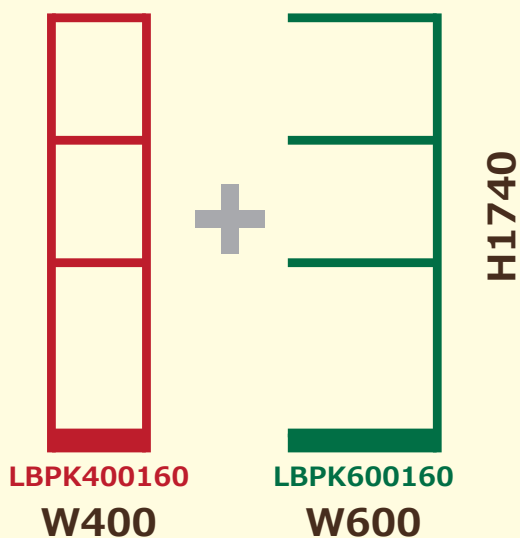

PACK-LBユニットの組み合わせ例 W1000~1220

W1000×D160プラン

●パーツ単品購入

側板	LBS127×3
棚板	LBS131×4
棚板	LBS133×4
マルチバー	LB11×2
マルチバー	LB13×2
L型金具	LB80×6
ベース金具	LB85×2
幅木カット加工代	

合計価格 **¥ 31,900** (税込)

●PACK-LB

基本ユニット	
LBPK400160×1	¥ 15,642
連結ユニット	
LBPK600160×1	¥ 13,068

パック価格 <約10%OFF>

合計価格 **¥ 28,710** (税込)

W1160×D160プラン

●パーツ単品購入

側板	LBS127×3
棚板	LBS131×4
棚板	LBS134×4
マルチバー	LB11×2
マルチバー	LB14×2
L型金具	LB80×6
ベース金具	LB85×2
幅木カット加工代	

合計価格 **¥ 33,000** (税込)

●PACK-LB

基本ユニット	
LBPK400160×1	¥ 15,642
連結ユニット	
LBPK760160×1	¥ 14,058

パック価格 <約10%OFF>

合計価格 **¥ 29,700** (税込)

W1220×D280プラン

W620×H580
LBPKUL620280

●パーツ単品購入

側板	LB27×3
棚板	LB33×8
マルチバー	LB13×4
L型金具	LB80×6
ベース金具	LB85×2
幅木カット加工代	
側板	LB23×2
エクステンション	LBA33EX×1
L型金具	LB80×2
高さカット加工代	

合計価格 **¥ 51,040** (税込)

●PACK-LB

基本ユニット	
LBPK620280×1	¥ 20,394
連結ユニット	
LBPK600280×1	¥ 15,147
上置きユニット H580	
LBPKUL620280×1	¥ 10,395

パック価格<約10%OFF>

合計価格 **¥ 45,936** (税込)

PACK-LBユニットの組み合わせ例 W1600~1980

W1600×D280プラン

●パーツ単品購入

側板	LB27×4
棚板	LB31×4
棚板	LB33×8
マルチバー	LB11×2
マルチバー	LB13×4
L型金具	LB80×9
ベース金具	LB85×3
幅木カット加工代	
側板	LB23×4
エクステンション	LBA31EX×1
エクステンション	LBA33EX×1
棚板	LB33×1
L型金具	LB80×5
高さカット加工代	